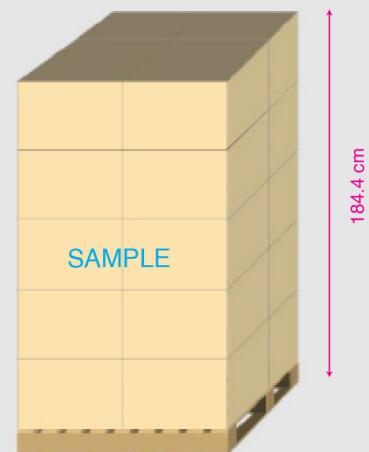

Wet-Nap VIP cotton towel 3D View

Pallet Dimension : L 120 x W 80 x H 185 cm

Carton Box :

Carton size : L 54 x W 38 x H 34 cm (0.07m³)
Carton weight : +/- 20 kg
Content : 10,000 pieces per carton
Packing : 20 packs x 25 pieces
Barcode : EAN 5 425010 640155

Top View on Pallet :

2 x 2 x 4

Side View on Pallet : 20 carton box

Pallet load : 5 layers x 4 cartons
Pallet weight : ca. 400kg